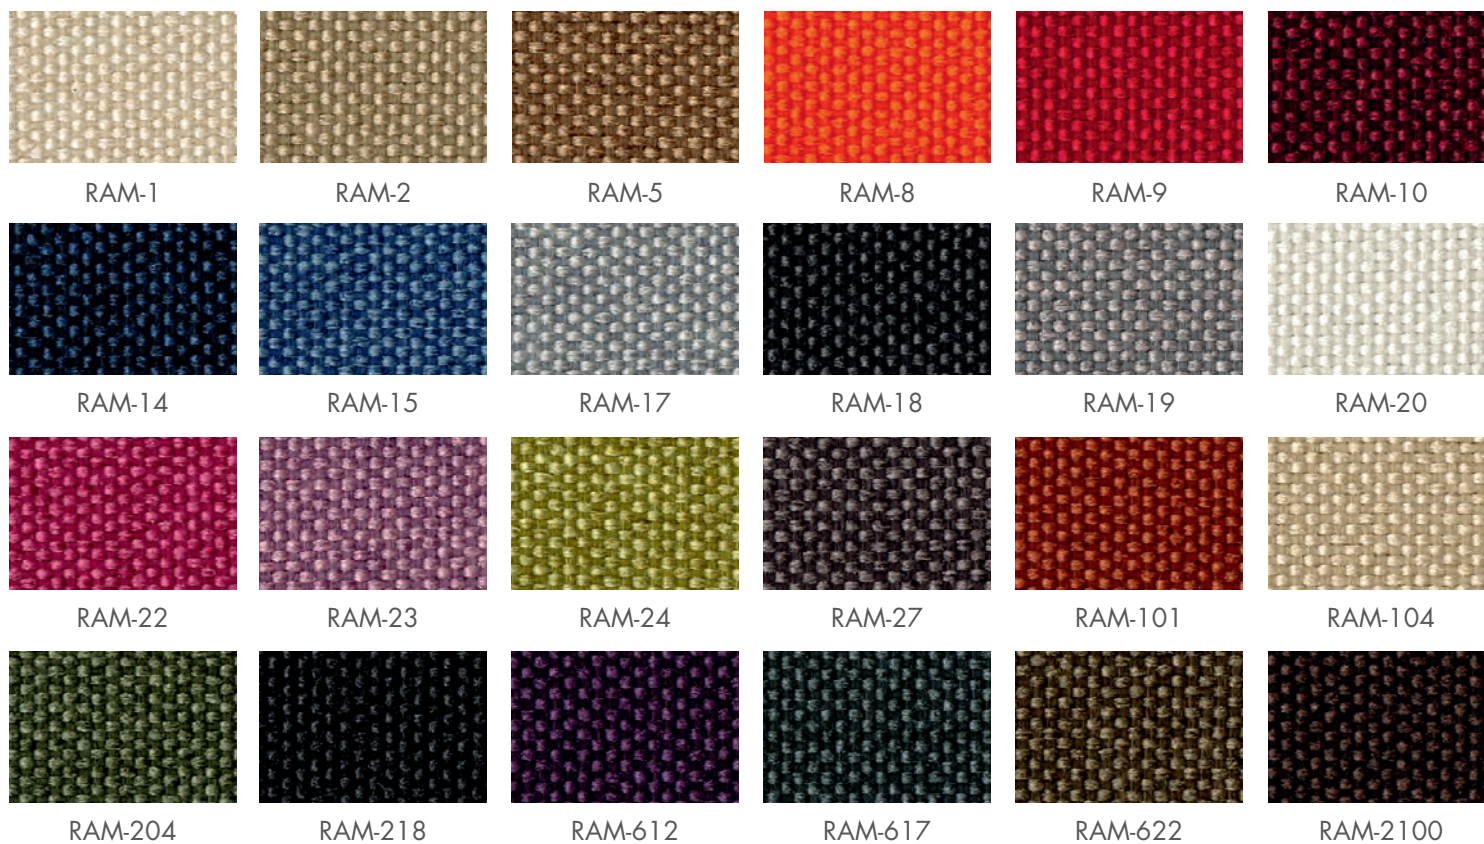

I TESSUTI E I COLORI

Una scelta completa di tessuti, dal cotone 100% alla ecopelle, al Ram a doppia armatura proposta in una gamma cromatica completa e esauriente per rivestire il tuo letto esattamente come desideri.

RAM